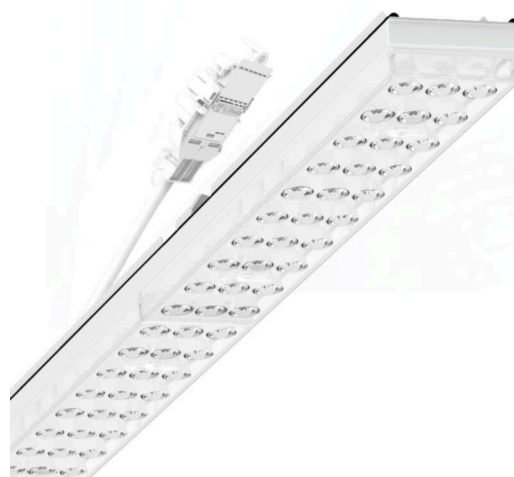

параметры

номер заказа	19457004060
код EAN	4020863400362
номер таможенного тарифа	94051190
Знак прохождения контроля	IP 64, класс защиты I, ENEC10 VDE, F, D, HACCP DIN10500/Food/IFS-пригодность для применения/BRC, Indoor, CE
Степень ударопрочности IK	IK03 (-20°C bis 25°C)
Температура окружающей среды	ta -20°C в 25°C
Гарантийный срок	5 лет
Государственные программы поддержки	BEG - государственные субсидии для энергосберегающих зданий (действительна только для Германии)

электротехника

Балласт	Электронный драйвер (1 штука)
Мощность системы	68W
сетевое напряжение	230V/50Hz
автоматический предохранитель (пусковой ток)	10 штук/B10, 16 штук/B16, 10 штук/C10, 16 штук/C16
класс энергосбережения/Источник света	C

Оптика

Оснастка	LED, цветопередача/оттенок света CRI ≥ 80 / 4000K
Допуск для координаты цветности (MacAdam)	3SDCM
Фотобиологическая безопасность (светильник)	RG1
Номинальный световой поток	11603lm
Срок службы LED	50000h L80/B10 (Tq 25°C)
светоотдача светильников	170lm/W
Угол излучения	20°
UGR поп./вдоль	19.4 / 22.6

DEEP-LINK

<https://www.regiolux.de/ru/article/19457004060>

Ссылка	LED 12000lm 840
ηLB	100 %
Φ ↓/↑	98 % / 2 %
UGR поп./вдоль	19.4 / 22.6