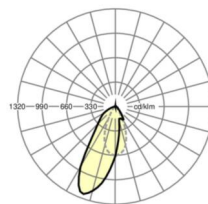

параметры

номер заказа	19457004060
код EAN	4020863400362
номер таможенного тарифа	94051190
Знак прохождения контроля	IP 64, класс защиты I, ENEC10 VDE, F, D, HACCP DIN10500/Food/IFS-пригодность для применения/BRC, Indoor, CE
Степень ударопрочности IK	IK03 (-20°C bis 25°C)
Температура окружающей среды	ta -20°C в 25°C
Гарантийный срок	5 лет
Государственные программы поддержки	BEG - государственные субсидии для энергосберегающих зданий (действительна только для Германии)

электротехника

Балласт	Электронный драйвер (1 штука)
Мощность системы	68W
сетевое напряжение	230V/50Hz
автоматический предохранитель (пусковой ток)	10 штук/B10, 16 штук/B16, 10 штук/C10, 16 штук/C16
класс энергосбережения/Источник света	C

Оптика

Оснастка	LED, цветопередача/оттенок света CRI ≥ 80 / 4000K
Допуск для координаты цветности (MacAdam)	3SDCM
Фотобиологическая безопасность (светильник)	RG1
Номинальный световой поток	11603lm
Срок службы LED	50000h L80/B10 (Tq 25°C)
светоотдача светильников	170lm/W
Угол излучения	20°
UGR поп./вдоль	19.4 / 22.6

DEEP-LINK

<https://www.regiolux.de/ru/article/19457004060>

Ссылка	LED 12000lm 840
ηLB	100 %
Φ ↓/↑	98 % / 2 %
UGR поп./вдоль	19.4 / 22.6